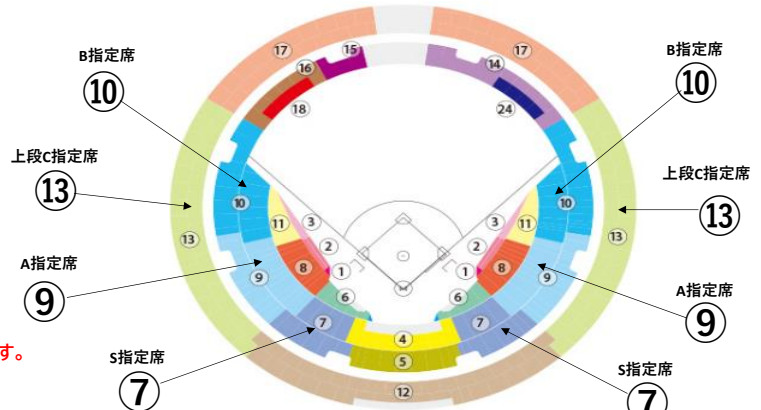

## 2026年シーズン 取引先様ご優待

開催球場はいずれも京セラドーム大阪です。

対 埼玉西武戦

対 埼玉西武戦

対 福岡ソフトバンク戦

6月19日(金)18時試合開始  
6月20日(土)14時試合開始  
6月21日(日)13時試合開始

7月5日(日)14時試合開始

7月7日(火)18時試合開始  
7月8日(水)18時試合開始

### 申込方法(WEB限定)

右記の特設サイトにてお申込受付  
トップ画面の受付コードと紹介者IDの入力が必要です。

<http://cncn.jp/BsSP/>

受付コード「81080」 紹介者ID「0278」

## 【ご優待価格】 お申込期間 6/2(火)昼12時~各試合日前日18時まで

※各試合ごとに予定枚数が終了となりましたら販売を終了いたします。

席種		【ご優待価格】			
		6/19 西武戦	6/20~21 西武戦 7/7~8 ソフトバンク戦	6/20~21 西武戦 7/5 西武戦	ビール引換券1枚
⑦	S指定席(1・3塁)	4,800円	5,000円	 <p>900円(税込)相当!</p> <p>ビール引換券(1枚) ※画像はイメージです。 ※子ども券には付きません。</p>	
⑨	A指定席(1・3塁)	3,800円	4,000円		
⑩	B指定席(1・3塁)	おとな	3,000円		3,200円
		子ども	1,000円		1,000円
⑬	上段C指定席(1・3塁)	おとな	2,000円		2,200円
		子ども	800円	800円	

※座席エリアは概要図です、詳しくは球団公式HPにてご確認ください。