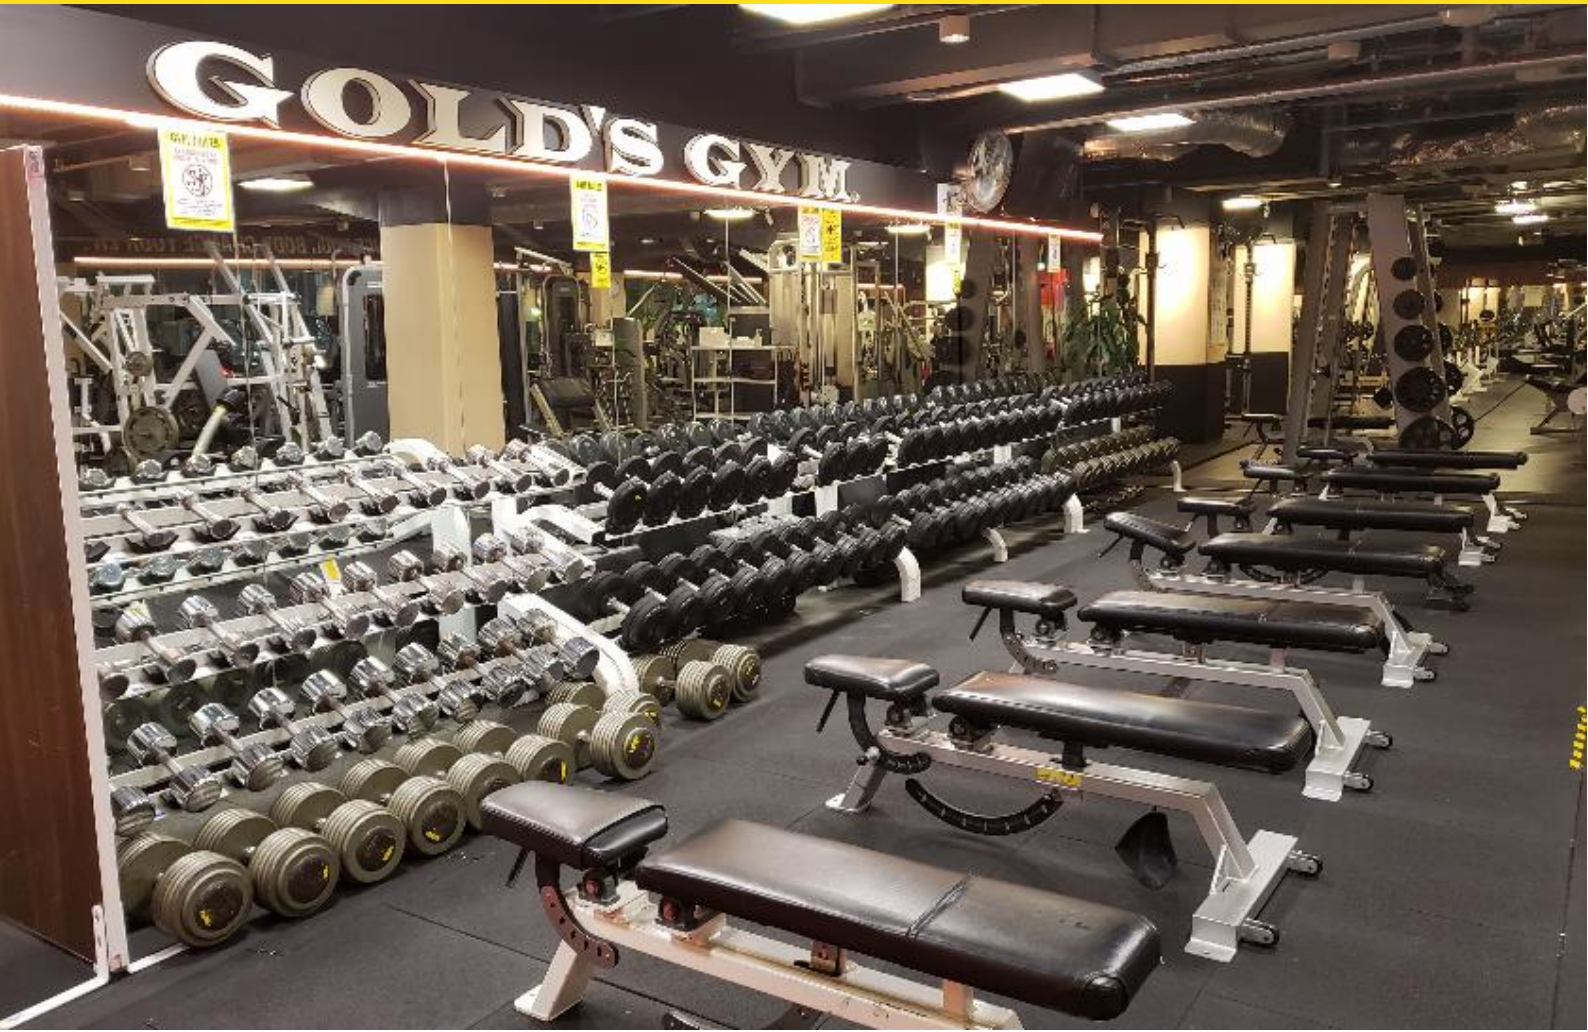

*** * 2021年11月1日(月)よりご利用開始 * ***
ゴールドジム全国12都県28施設

△▼△▼△▼△新規追加28施設の利用料△▼△▼△▼△

法人会員料金プラン

**気軽に都度利用(A)
2,200円(税込)**

**気軽に都度利用(B)
3,080円(税込)**

マシジムをご利用の際は、運動に適した服装、室内用シューズが必ず必要です。
 全ての施設をご利用の際にマスクの着用をお願いしております。
 ご利用方法の詳細は別途ご確認ください。